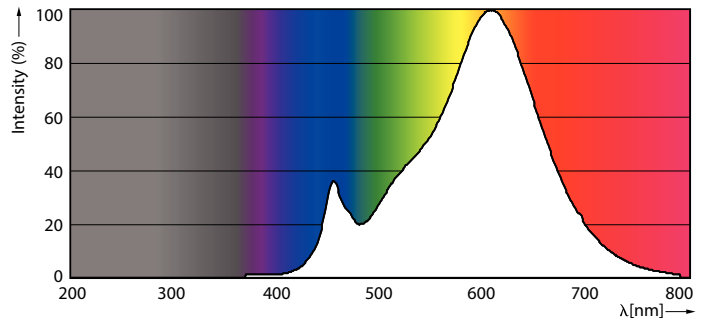

Produkt data

GeniPubl	
E27 E27	E27 [E27]
RoHS-mærket	RoHS-mærket
15000 h	15000 h
20000X	20000X
7.5-3-1.6-60-30-16 W	7.5-3-1.6-60-30-16 W
LittPubl	
827/825/822 CCT af 2700K/2500K/2200K	827/825/822 [CCT af 2700K/2500K/2200K]
806-320-150 lm	806-320-150 lm
806-320-150 lm	806-320-150 lm
Varm/Ekstra varm/Meget varm	Varm/Ekstra varm/Meget varm
2700/2500/2200 K	2700/2500/2200 K
107,00 lm/W	107,00 lm/W
~LT~6	<6
80	80
70 %	70 %

ElecPubl	
50 til 60 Hz	50 til 60 Hz
7.5-3-1.6 W	7.5-3-1.6 W
70 mA	70 mA
0,5 s	0,5 s
0.5 s	0.5 s
0.51	0.51
220-240 V	220-240 V
TempPubl	
65 °C	65 °C
CntrPubl	
Nej	Nej
MechPubl	
Klar	Klar

SceneSwitch LED-lamper

Målskitse

Bulb 806-320-150lm 2700-2500-2200K E27

Product	D	C
LEDClassic SSW 60W A60 E27 WW CL ND 1SRT	60 mm	104 mm

Fotometriske data

LEDBulb CLA SSW 60W E27 A60 Clear 827-822 ND

LEDBulb CLA SSW 60W E27 A60 Clear 827-822 ND