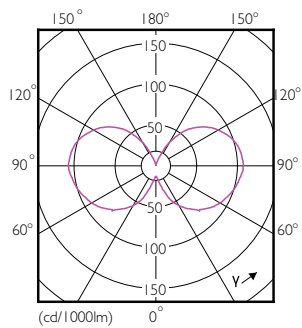

Produkt data

GeniPubl	
E27 E27	E27 [E27]
RoHS-mærket	RoHS-mærket
15000 h	15000 h
20000X	20000X
7.5-3-1.6-60-30-16 W	7.5-3-1.6-60-30-16 W
LittPubl	
827/825/822 CCT af 2700K/2500K/2200K	827/825/822 [CCT af 2700K/2500K/2200K]
806-320-150 lm	806-320-150 lm
806-320-150 lm	806-320-150 lm
Varm/Ekstra varm/Meget varm	Varm/Ekstra varm/Meget varm
2700/2500/2200 K	2700/2500/2200 K
107,00 lm/W	107,00 lm/W
~LT~6	<6
80	80
70 %	70 %

ElecPubl	
50 til 60 Hz	50 til 60 Hz
7.5-3-1.6 W	7.5-3-1.6 W
70 mA	70 mA
0,5 s	0,5 s
0.5 s	0.5 s
0.51	0.51
220-240 V	220-240 V
TempPubl	
65 °C	65 °C
CntrPubl	
Nej	Nej
MechPubl	
Klar	Klar

SceneSwitch LED-lamper

Målskitse

Bulb 806-320-150lm 2700-2500-2200K E27

Product	D	C
LEDClassic SSW 60W A60 E27 WW CL ND 1SRT	60 mm	104 mm

Fotometriske data

LEDBulb CLA SSW 60W E27 A60 Clear 827-822 ND

LEDBulb CLA SSW 60W E27 A60 Clear 827-822 ND