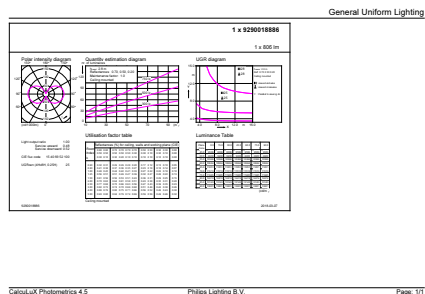

SceneSwitch LED-lamper

Fotometriske data

LED Bulb CLA SSW 60W E27 A60 Clear 827-822 ND